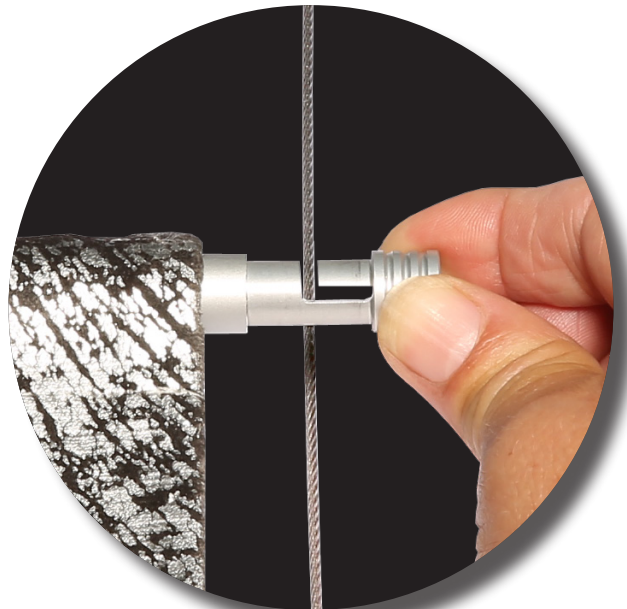

## Kreatives Design mit schwebenden Rollos

dezent - edel - elegant

- Paneelwagen mit feinen, hochwertigen Edelstahldrähten fixieren die Rollos als ob sie schwerelos sind.
- Die perfekte Kombination aus Flächenvorhang-Paneeelen und schnurlosen Rollos.
- Rollos lassen sich beliebig, frei im Fenster platzieren.
- Die minimalistisch schöne Optik setzt besondere Akzente und ist das perfekte Finish für ein stilvoll gestaltetes Ambiente.
- Zur Reinigung werden die Querstangen einfach aus den Drähten gehängt und anschließend aus dem Stoff-Tunnel gezogen.

■ ■ ■  
Made in Germany

Rollos "schweben" schwerelos im Fenster und können beliebig positioniert werden.

Die Anzahl und der Abstand der Querstangen ist variabel.

**Genial einfach!**

Die Drahtseile werden mit speziellen Haltern einfach am Beschwerungsprofil angeklemt und können spielend leicht auf das exakte Maß abgelängt und eingestellt werden.

Zur Reinigung einfach Endstücke der Querstangen herausziehen und aus den Edelstahldrähten aushängen.