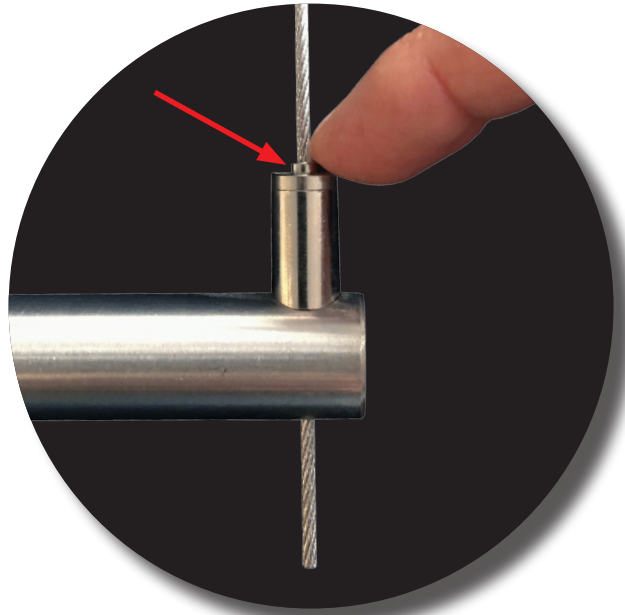

## Kreatives Design mit schwebenden Rollos

dezent - edel - elegant

- Paneelwagen mit feinen, hochwertigen Edelstahldrähten fixieren die Rollos als ob sie schwerelos sind.
- Die perfekte Kombination aus Flächenvorhang-Paneeelen und schnurlosen Rollos.
- Rollos lassen sich beliebig, frei im Fenster platzieren.
- Die minimalistisch schöne Optik setzt besondere Akzente und ist das perfekte Finish für ein stilvoll gestaltetes Ambiente.
- Zur Reinigung werden die Querstangen einfach aus den Drähten gehängt und anschließend aus dem Stoff-Tunnel gezogen.

■ ■ ■  
Made in Germany

Rollos "schweben" schwerelos im Fenster und können beliebig positioniert werden.

Die Anzahl und der Abstand der Querstangen ist variabel.

**Genial einfach!**

Die Drahtseile werden mit speziellen Haltern einfach am Beschwerungsprofil angeklemt und können spielend leicht auf das exakte Maß abgelängt und eingestellt werden.