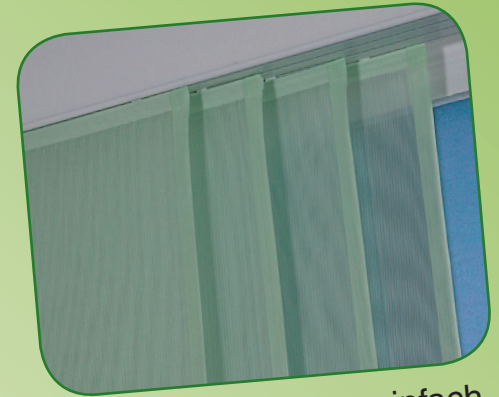

Realisieren Sie ganz einfach
die schönsten Wohnideen.

döffix
Raum für Kreativität

döffix
DÖHLEMANN