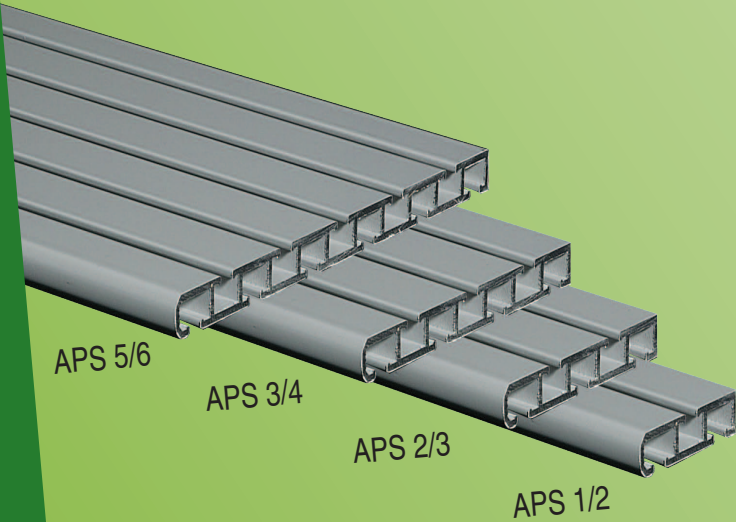

APS 5/6

APS 3/4

APS 2/3

APS 1/2

döffix APS

Die eleganten Wendeschienen mit besonderen Vorteilen im Gebrauch.