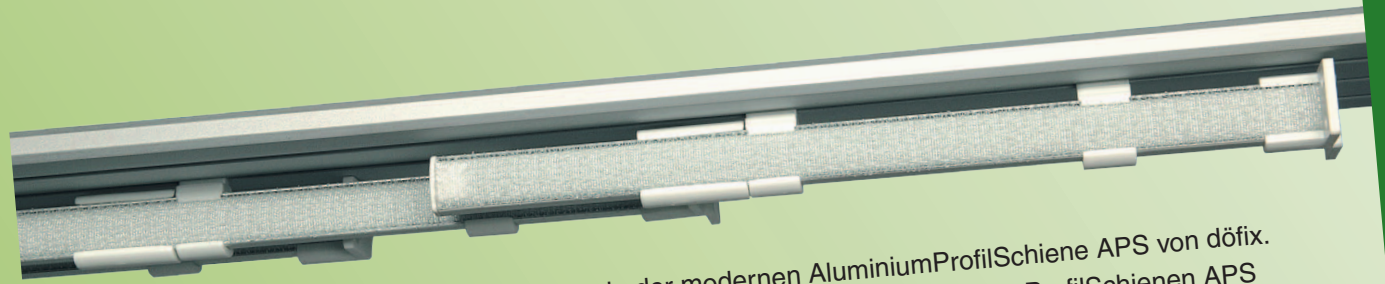

Super praktisch

Zur optionalen Anbringung von Blenden, Schabracken oder feststehenden Paneelen kann der Alupilzstab AL1 mit Blendenclips an die Aluminiumprofilschienen APS geclipst werden.

Schnell zu montieren

Mit einem einfachen Dreh lässt sich der döffix Paneelwagen in die Läufe ein- und auch wieder aushängen

- Elegante Profile mit geringen Abmaßen.
- Paneelwagen können in Anzahl und Breite frei variiert werden.
- Einfachste Montage mit Decken- und Wandhaltern.
- Mitnehmer sorgen für maximalen Bedienungskomfort.
- Vielseitige Variationsmöglichkeiten durch reichhaltiges Zubehör.

APS 3/4

APS 2/3

APS 1/2

döffix APS

Die eleganten Wendeschienen mit besonderen Vorteilen im Gebrauch.

Mit der döffix Retoure können die AluminiumProfilschienen APS als Gardinen- und Flächenvorhangschienen, oder auch kombiniert verwendet werden.

Der Alupilzstab AL1 im Einsatz als Paneelwagen in der modernen AluminiumProfilschiene APS von döffix. Durch einfaches Wenden können die in weiß oder silber erhältlichen döffix AluminiumProfilschienen APS als 1-läufige oder 2-läufige, 2-läufige oder 3-läufige, 3-läufige oder 4-läufige bzw. 5-läufige oder 6-läufige Schienen eingesetzt werden.